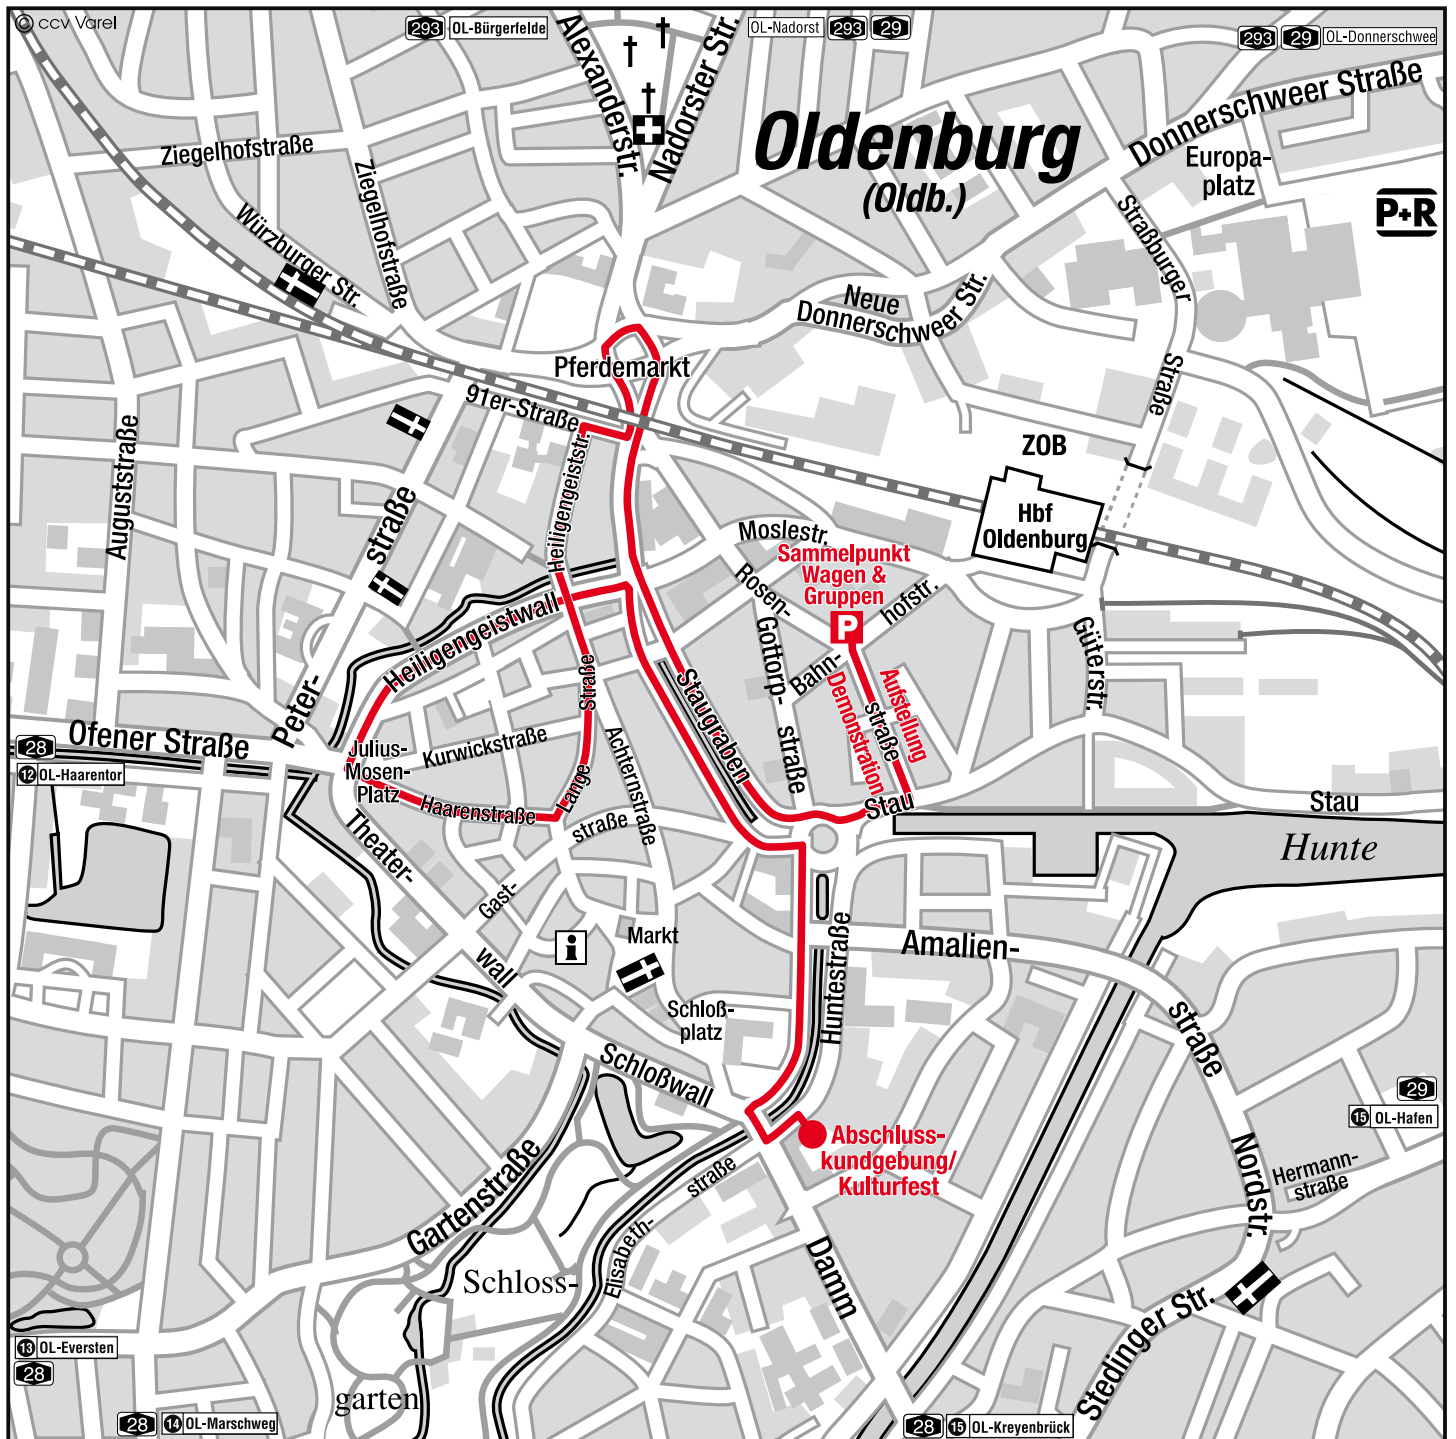

CSD

Nordwest

Lesben- und Schwulen Tag e.V.

www.csd-nordwest.de

DEMO-Start: 12:00 Uhr

Ende : ca. 14:00 Uhr